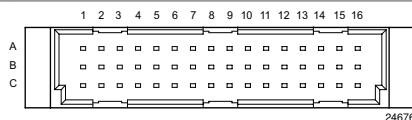

1) 8 distributeurs maxi
2) 16 distributeurs maxi

Dimensions

00132358

1) Boîtier ; 2) Raccord ; 3) Boîtier pour connecteur C/2 ; 4) Vis ; 5) Joint ; 6) Câble ; 7) Vis ; 8) Joint ; 9) Joint

Câble de connexion avec connecteur et prise femelle

▶ Prise femelle, C/2 ▶ Pour série CL03, CL03-XL

Affectation des broches et couleurs de câble, 8 distributeurs maxi

Broche	A1	A2	A3	A4	A5	A6	A7	A8	B1	B2	B3	B4
Couleur	bleu	rouge/bleu	blanc/rose	rose/marron	blanc/bleu	marron/bleu	blanc/rouge	marron/rouge	blanc	vert	gris	rouge