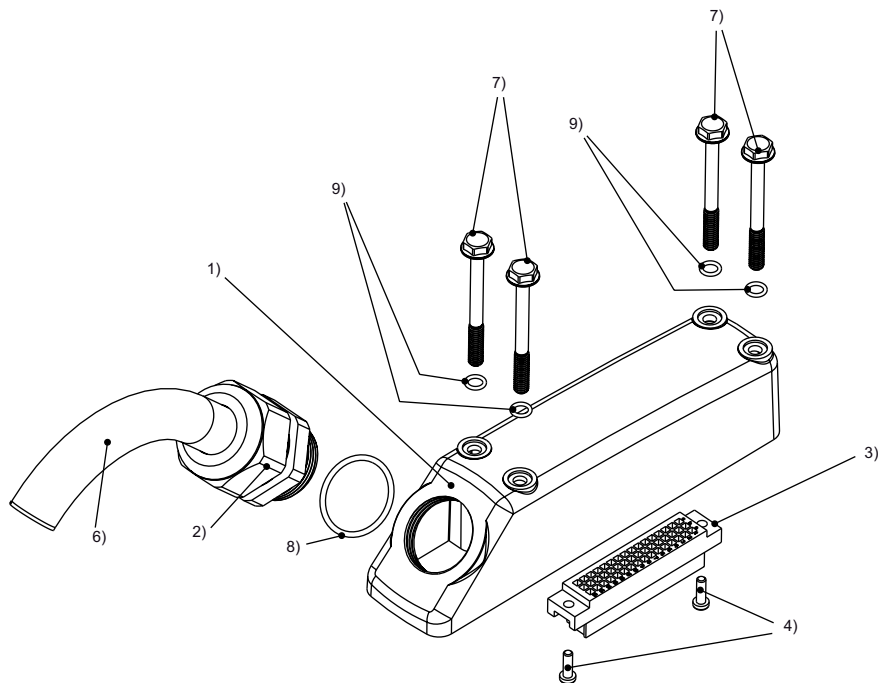

Techniques de liaisons électriques ► Connecteur multipôle

Câble de connexion avec connecteur et prise femelle

► Prise femelle, C/2 ► Pour série CL03, CL03-XL

Indice de protection
Sortie de câble

IP69K
Coudé 45°

P263_022

Tension de service des équipements Maxi	Nombre de pôles	Longueur câble L	Poids	Rem.	Référence
[V CC]		[m]	[kg]		
24	24	5	1	1)	0493871009
	24	10	1,99	1)	0493871203
	24	15	2,84	1)	0493871408
	48	5	1,48	2)	0493871106
	48	10	2,95	2)	0493871300
	48	15	4,28	2)	0493871505

1) 8 distributeurs maxi
2) 16 distributeurs maxi

Dimensions

00132358

1) Boîtier ; 2) Raccord ; 3) Boîtier pour connecteur C/2 ; 4) Vis ; 5) Joint ; 6) Câble ; 7) Vis ; 8) Joint ; 9) Joint

Câble de connexion avec connecteur et prise femelle

▶ Prise femelle, C/2 ▶ Pour série CL03, CL03-XL

Affectation des broches et couleurs de câble, 8 distributeurs maxi

Broche	A1	A2	A3	A4	A5	A6	A7	A8	B1	B2	B3	B4
Couleur	bleu	rouge/bleu	blanc/rose	rose/marron	blanc/bleu	marron/bleu	blanc/rouge	marron/rouge	blanc	vert	gris	rouge