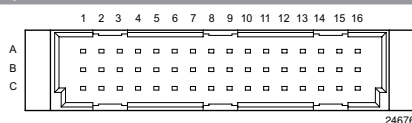

Affectation des broches et couleurs de câble, 16 distributeurs maxi

Broche	A2	A3	A4	A5	A6	A7	A8	A9	B1	B2	B3	B4	B5
Couleur	rouge/bleu	blanc/bleu	marron/bleu	vert/bleu	jaune/bleu	gris/bleu	rose/bleu	bleu	blanc	vert	gris	rouge	violet

Broche	B6	B7	B8	B9	B10	B11	B12	B13	B14	B15	B16	C1	C2
Couleur	blanc/vert	blanc/jaune	blanc/gris	blanc/rose	blanc/rouge	blanc/noir	gris/vert	rose/vert	vert/rouge	vert/noir	gris/rouge	marron	jaune

Broche	C3	C4	C5	C6	C7	C8	C9	C10	C11	C12	C13	C14	C15	C16
Couleur	rose	noir	gris/rose	marron/vert	jaune/marron	gris/marron	rose/marron	marron/rouge	marron/noir	jaune/gris	jaune/rose	jaune/rouge	jaune/noir	rose/rouge