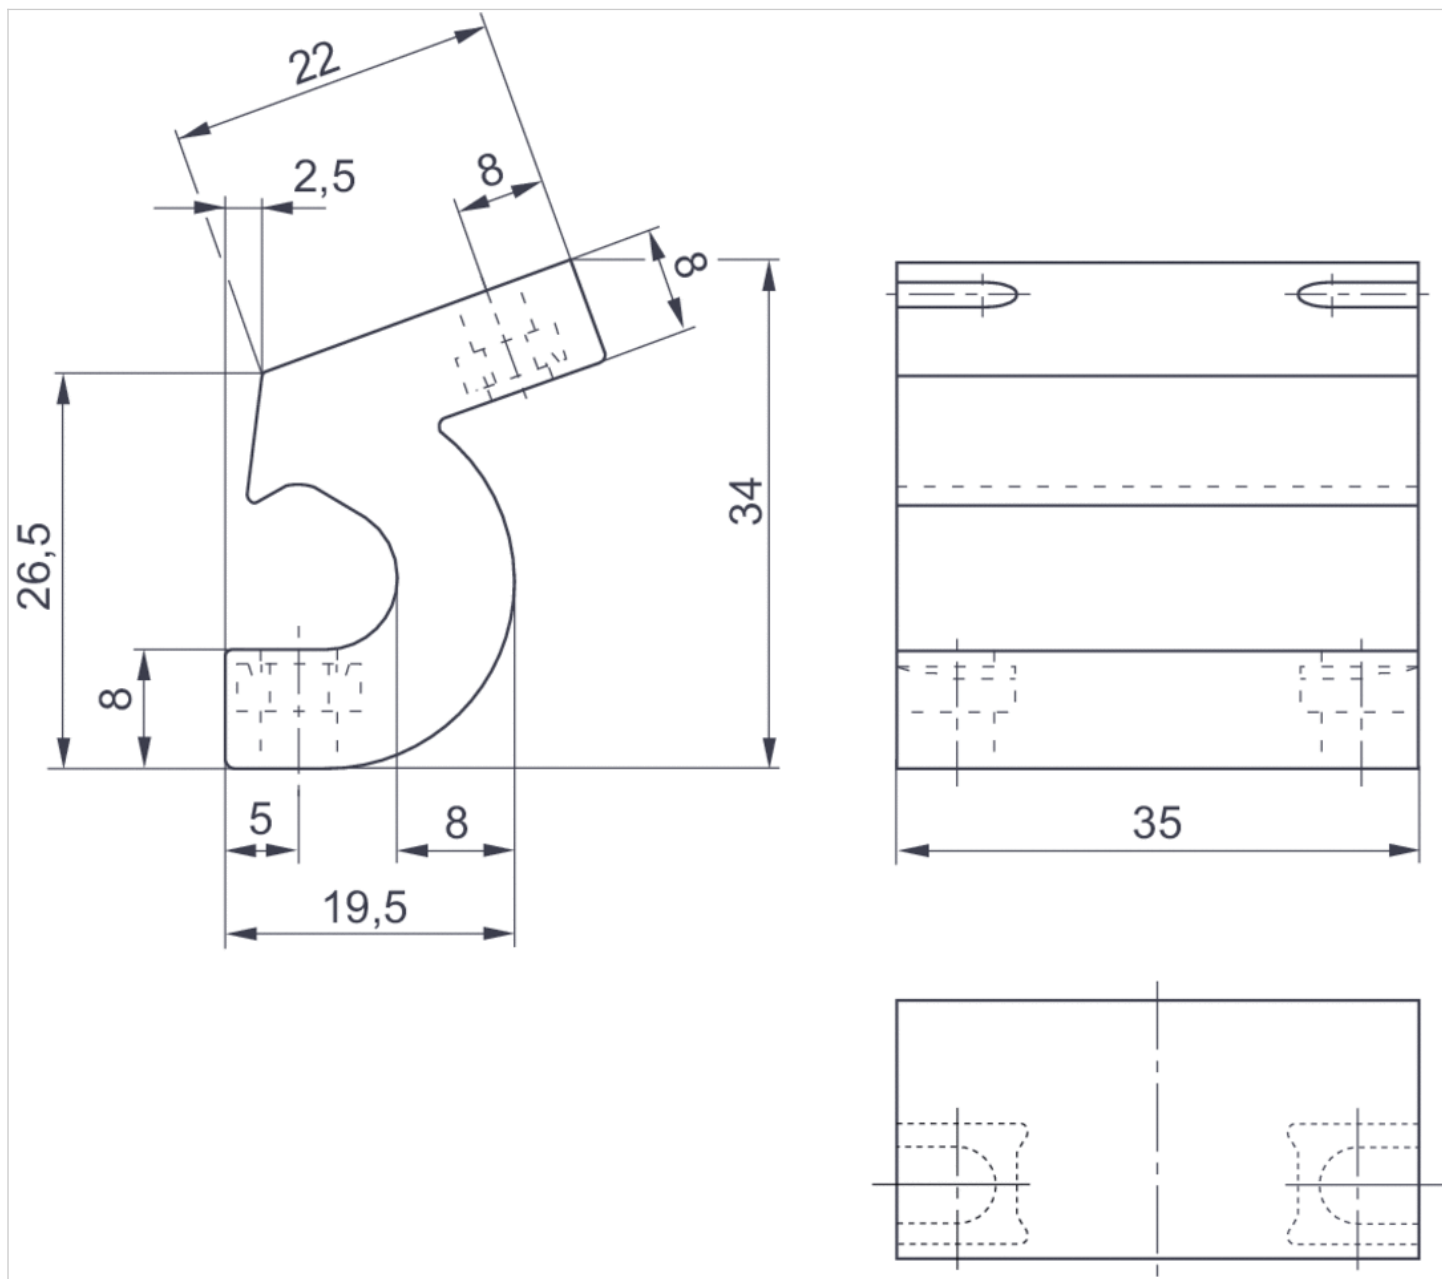

Sensorbefestigung, Serie CB1

- für Serie SN6

- zum Anbau an Zylinder TRB, CVI, 523

Gewicht

0,028 kg

Technische Daten

Materialnummer	Zylinder-Ø		für Serie
	min.	max.	
5230033502	32 mm	63 mm	SN6

Technische Informationen

Werkstoff	
	Polyamid

Abmessungen

Abmessungen

Materialnummer	Zylinder-Ø
5230033502	32, 63 mm

Siège Social Douala - Cameroun B.P. 12591 Douala
 contact@2comappro.com
 Tél : + 237 233 424 913
 et + 237 674 472 158